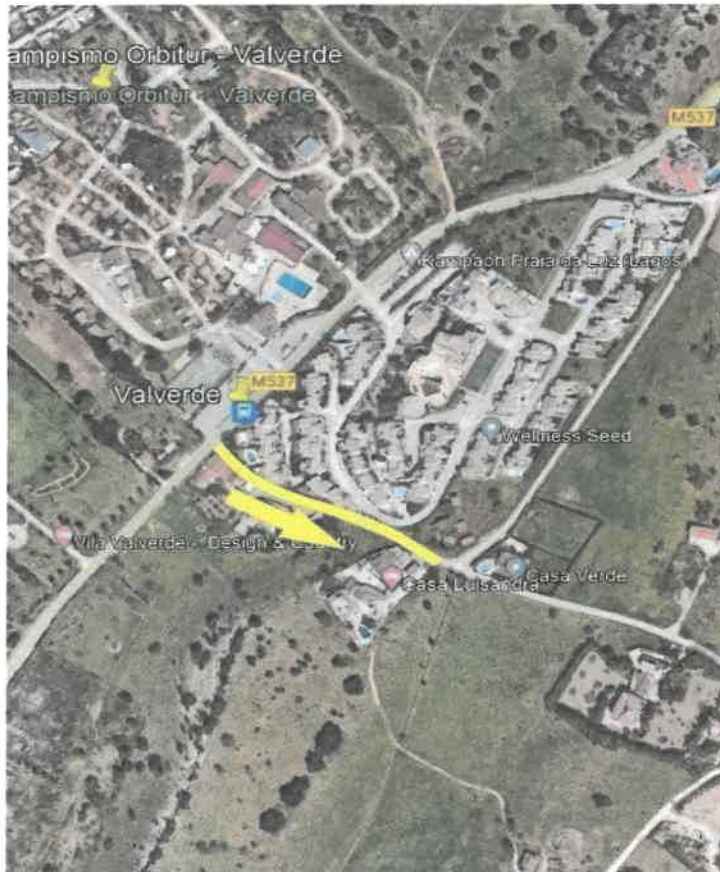

MUNICÍPIO DE LAGOS

EDITAL N.º 141/2024

ALTERAÇÃO DO SENTIDO DE TRÂNSITO - VALVERDE

A partir do dia 03 de maio de 2024, o troço da via municipal abaixo identificada que liga a EM537 à Avenida Atlântico, passará a ter apenas um sentido único de circulação do trânsito, conforme imagem.