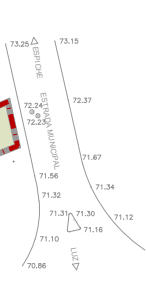

LOCALIZAÇÃO

OPERAÇÃO DE LOTEAMENTO URBANO - LUZ	
MONTE LEMOS - LUZ - LAGOS	
CASALUSA - SOCIEDADE DE CONSTRUÇÃO CIVIL, LDA.	
TOPONÍMIA E N.ºS DE POLÍCIA	
Folha nº	Data: Dez 2023
Escala:	