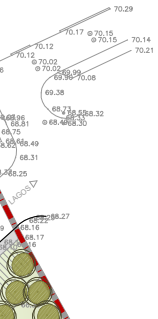

LOCALIZAÇÃO

OPERAÇÃO DE LOTEAMENTO URBANO - LUZ	
MONTE LEMOS - LUZ - LAGOS	
CASALUSA - SOCIEDADE DE CONSTRUÇÃO CIVIL, LDA.	
TOPONÍMIA E N.ºS DE POLÍCIA	
Folha nº	Data: Dez 2023
Escala:	