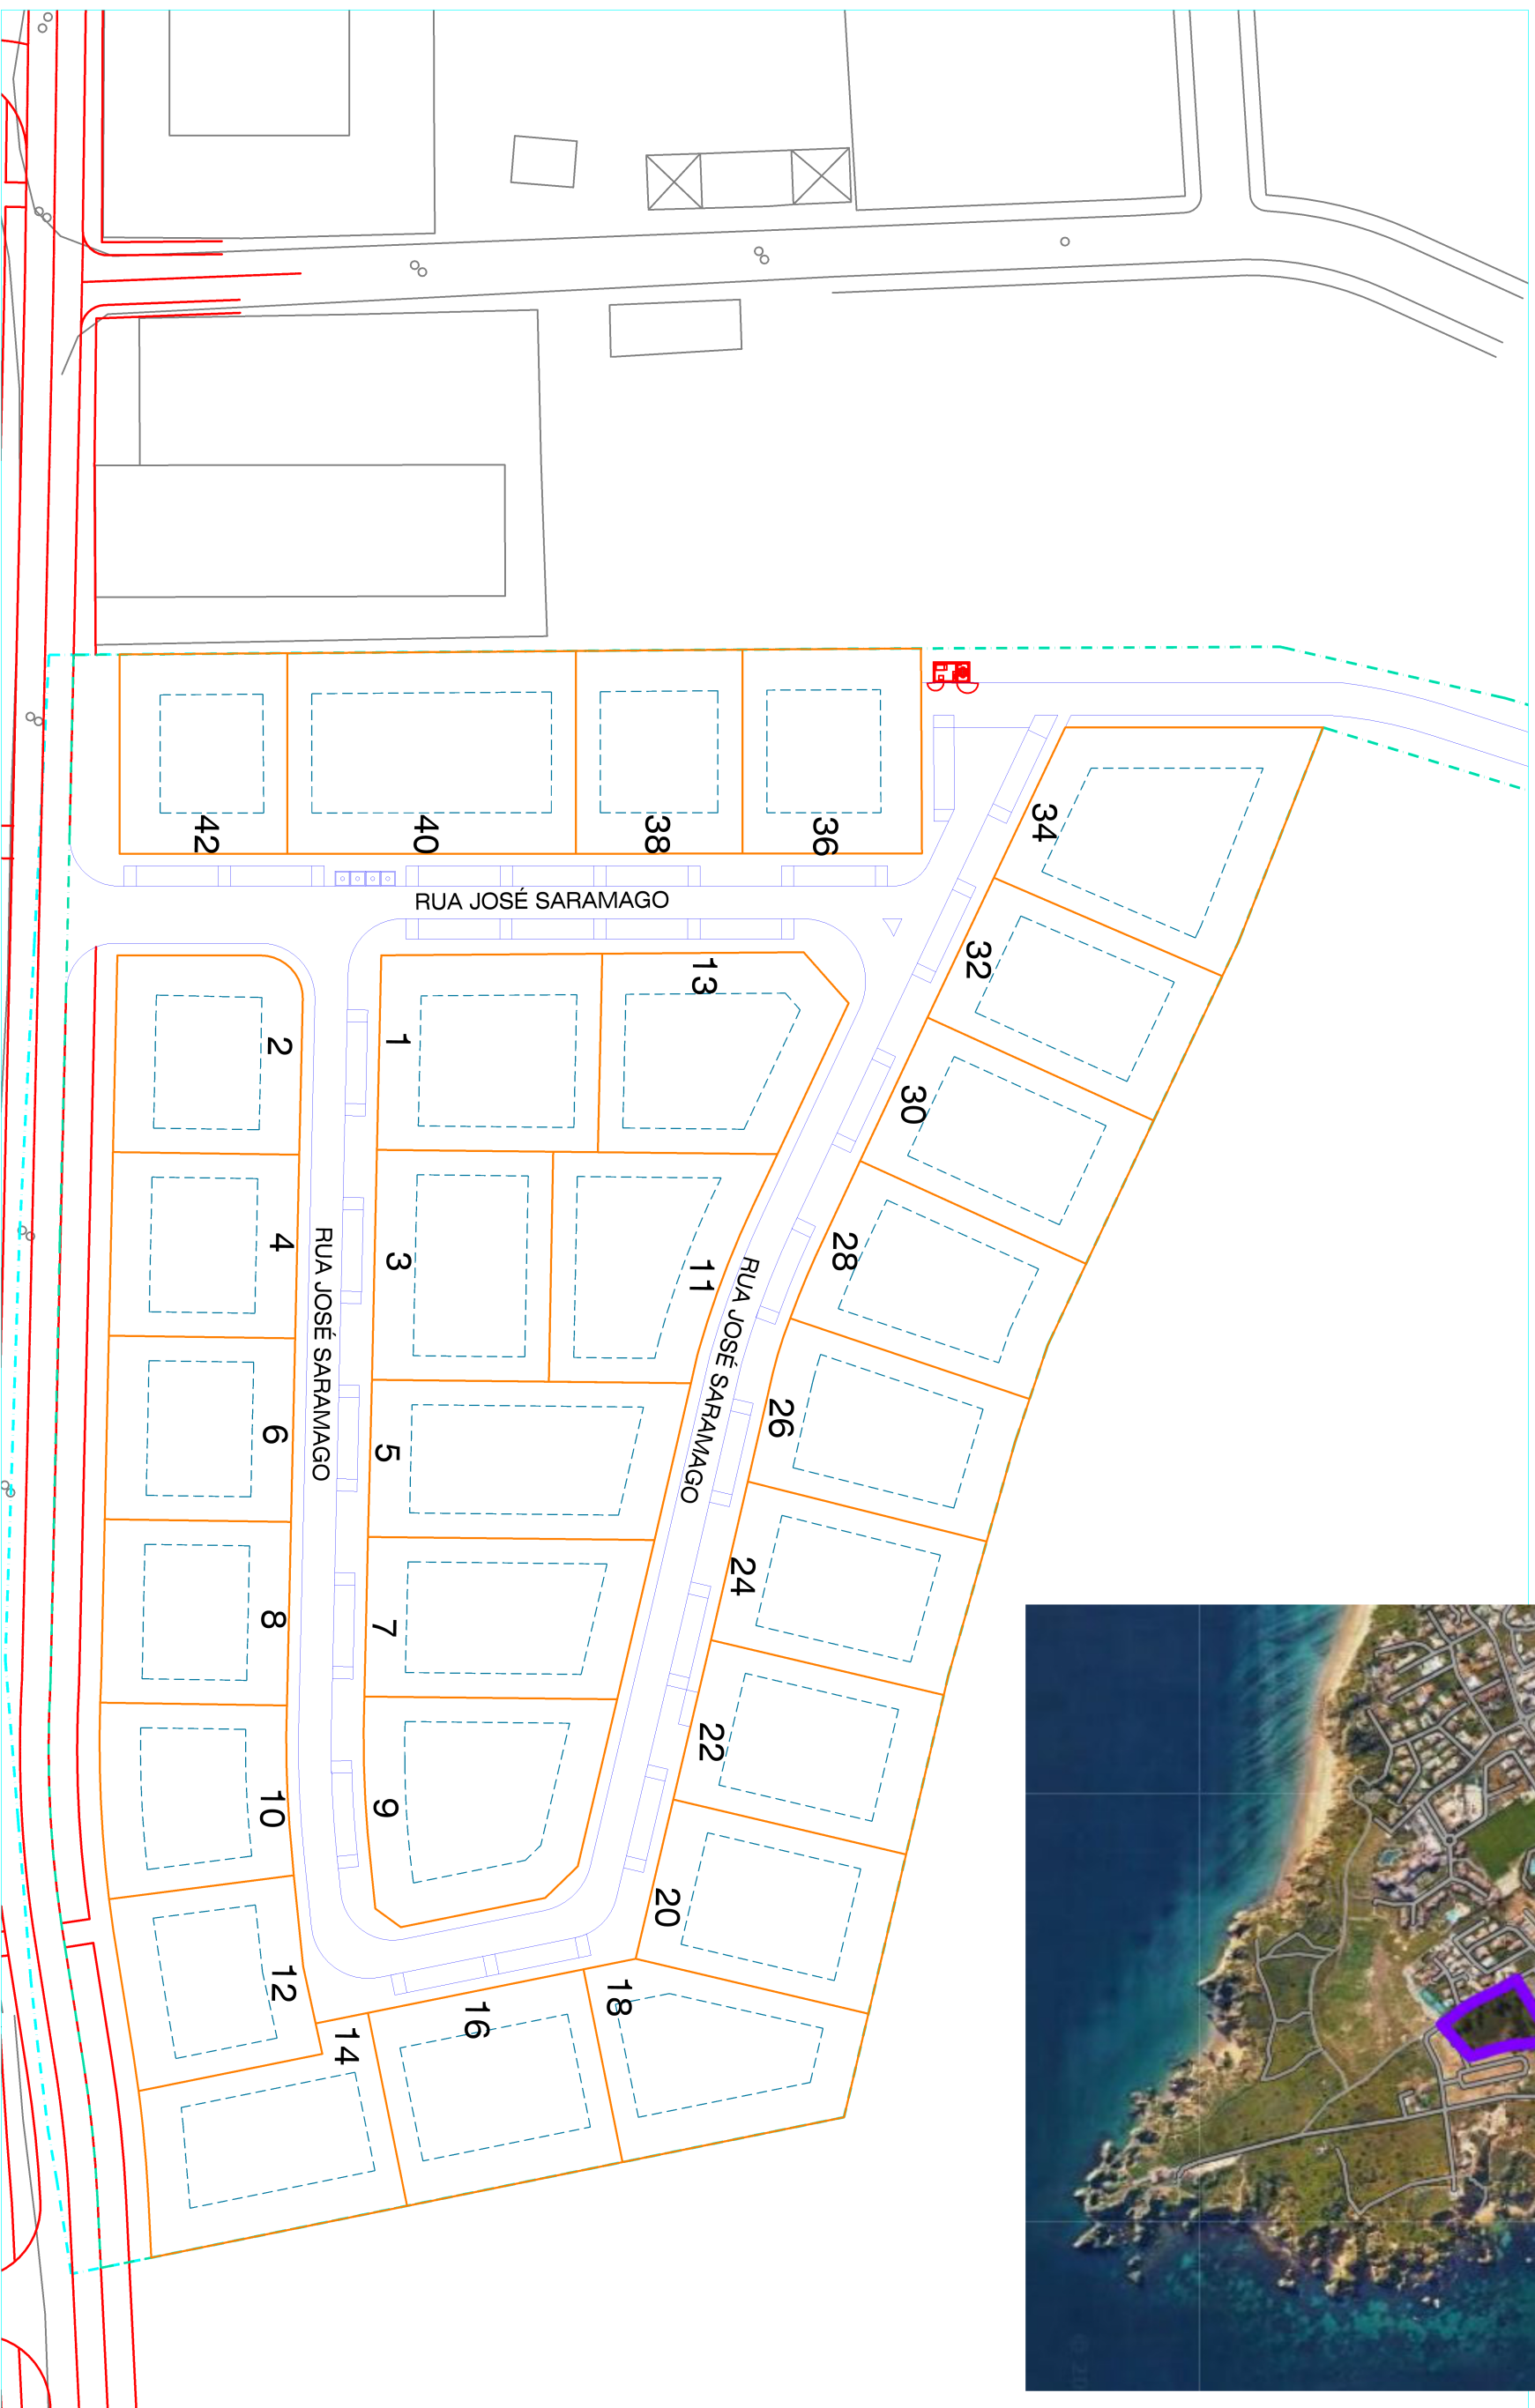

LOCALIZAÇÃO

CROTÁLIA, LAGOS

Loteamento Costa D'Oiro

alvará de loteamento 1/2015

arquitectura LOTEAMENTO

Planta de toponímia
e n.ºs de policía

C.C.	4730	ESCALA	1:500
REVISÃO	-	dez. 2023	