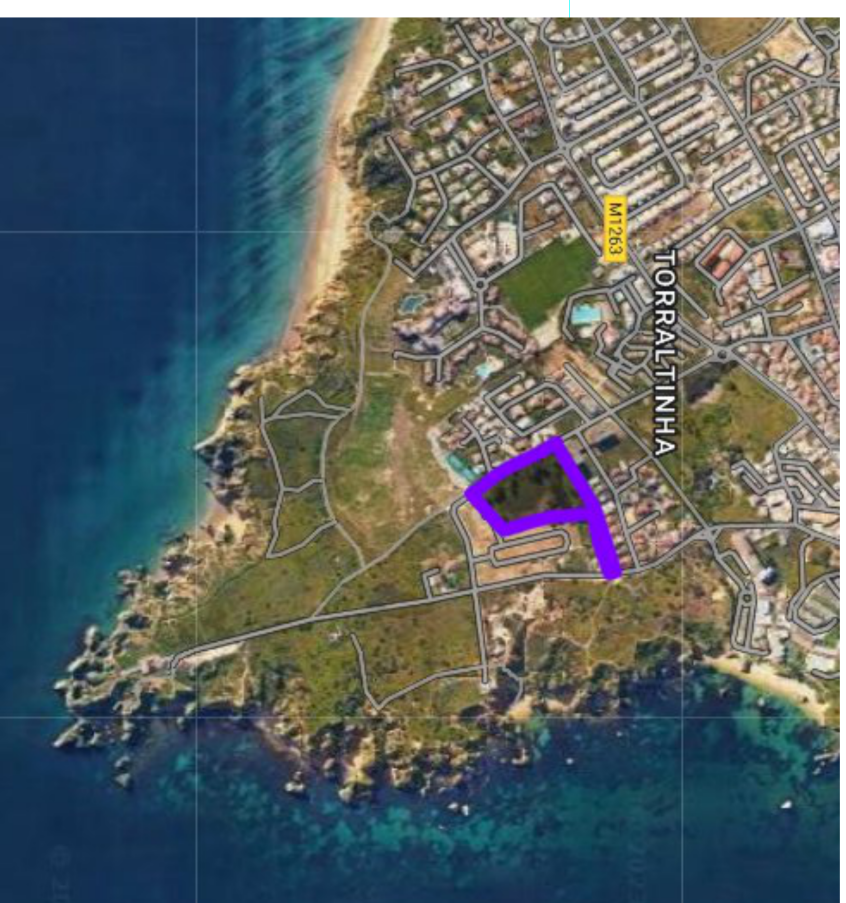

LOCALIZAÇÃO

CROTÁLIA, LAGOS

Loteamento Costa D'Oiro

alvará de loteamento 1/2015

arquitectura LOTEAMENTO

Planta de toponímia
e n.ºs de policía

C.C.	4730	ESCALA	1:500
REVISÃO	-	dez. 2023	